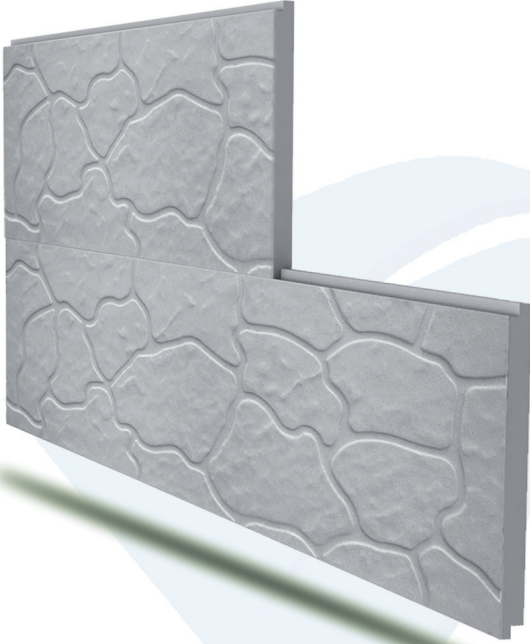

Lambiri

FG 1 4050 200 X 50 X 4 cm