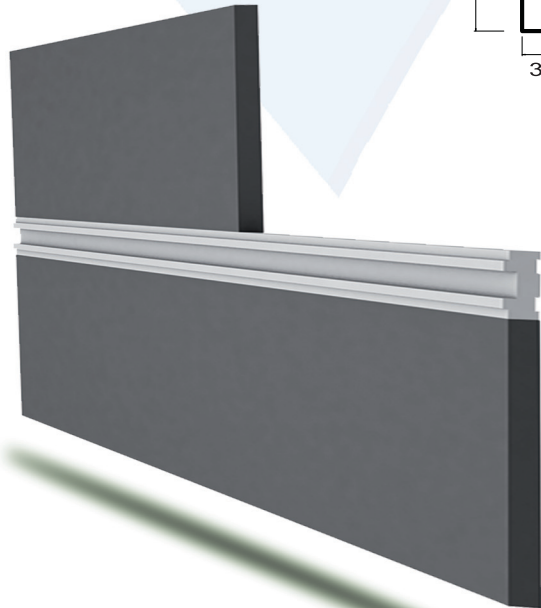

T 3 120 X 50 X 3.5 cm

Yontma Taş

T1 120 X 50 X 3.5 cm

Fuga Çıtası