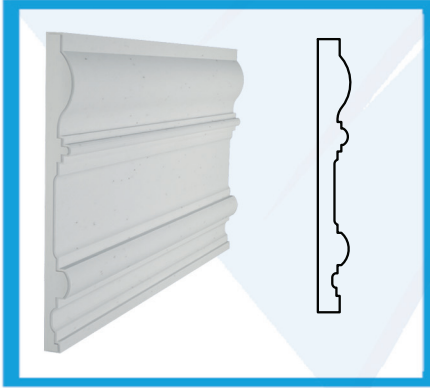

DA 1

Kat Silmesi ديكور فواصل الطوابق Cornices

KS 1 30 x 6 cm

KS 2 30 x 6 cm

KS 3 30 x 11 cm

KS 4 26 x 15.5 cm

KS 5 25 x 5 cm

KS 6 30 x 12 cm