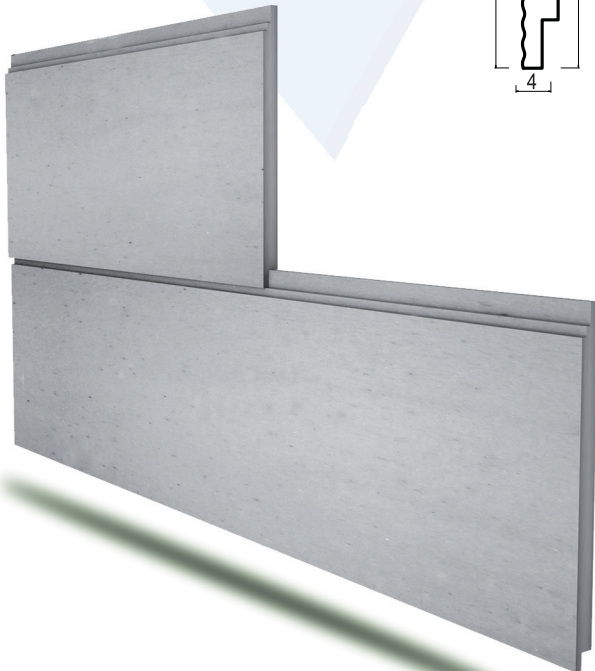

Fugalı

FG 2 3050 200 X 50 X 3 cm

FG 2 4050 200 X 50 X 4 cm

FG 2 5050 200 X 50 X 5 cm