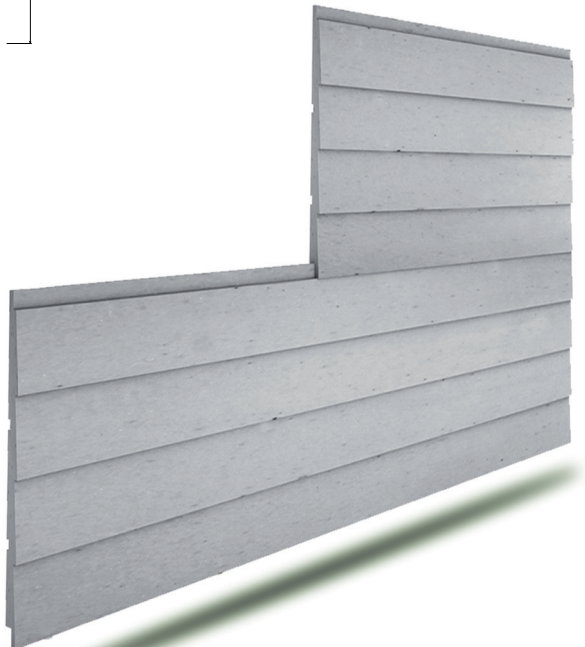

60'lık Fugalı

FG 360 200 X 60 X 3 cm

FG 460 200 X 60 X 4 cm

Motif 3

Baskılı Cephe Kaplama

Yalı Baskı

YB1 200 X 50 X 3 cm

YB2 200 X 50 X 4 cm