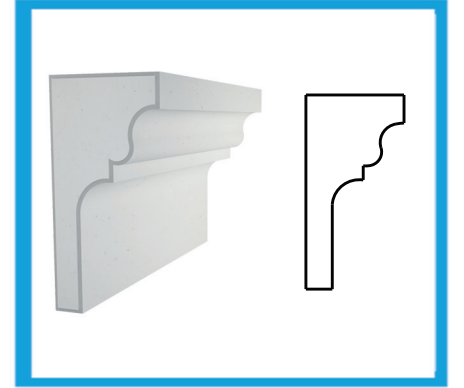

KS 12 25 x 11 cm