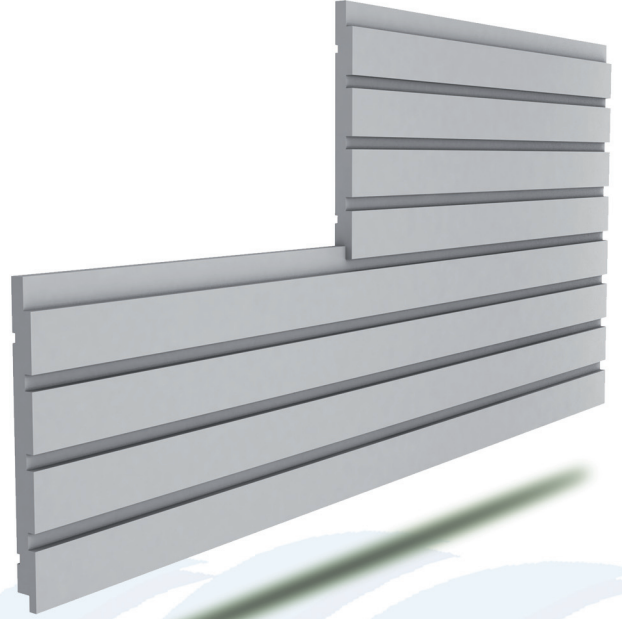

Lambiri

FG 1 4050 200 X 50 X 4 cm