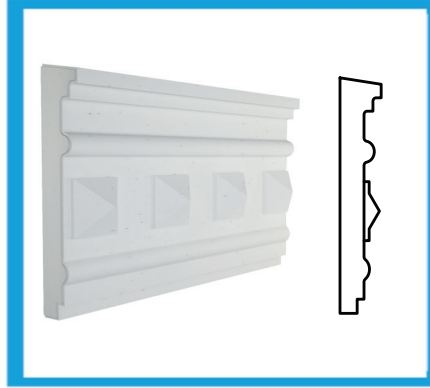

Kat Silmesi ديكور فواصل الطوابق Cornices

KS 2 30 x 6 cm