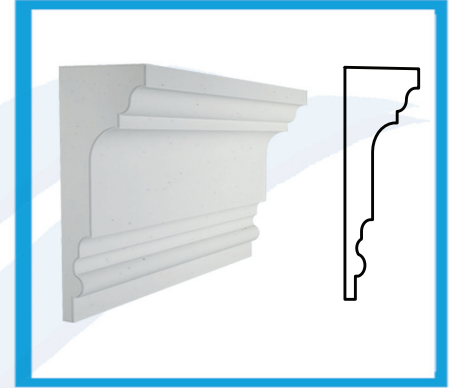

DA 1

Kat Silmesi ديكور فواصل الطوابق Cornices

KS 1 30 x 6 cm

KS 2 30 x 6 cm

KS 3 30 x 11 cm

KS 4 26 x 15.5 cm

KS 5 25 x 5 cm

KS 6 30 x 12 cm